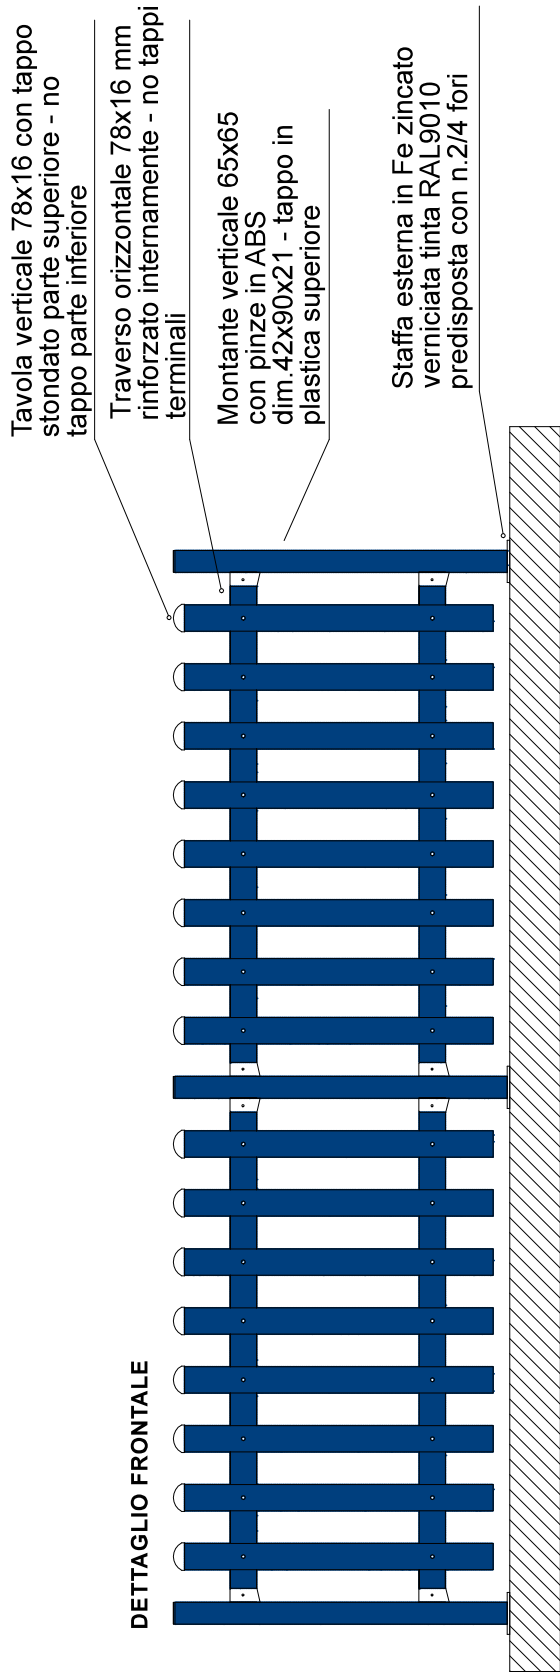

DETTAGLIO FRONTALE

MONTANTE VERTICALE

Altezze pannello disponibili
750 mm - 850 mm - 1000 mm - 1200 mm

ESEMPIO STAFFA

VITE DI FISSAGGIO DOGHE

ESEMPIO DI PANNELLATURA

COLORI DISPONIBILI