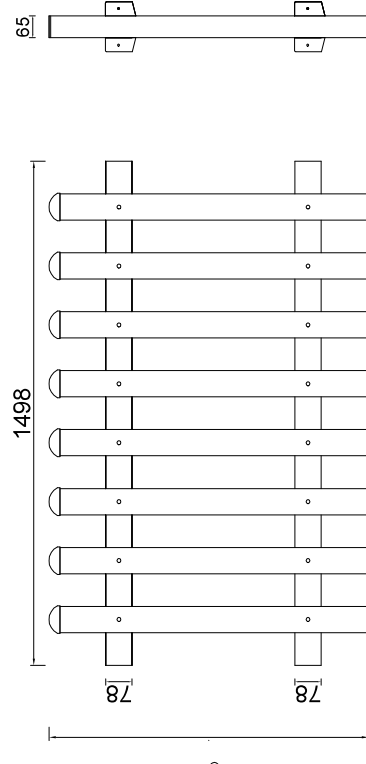

DETTAGLIO FRONTALE

MONTANTE VERTICALE

Altezze pannello disponibili
750 mm - 850 mm - 1000 mm - 1200 mm

ESEMPIO STAFFA

VITE DI FISSAGGIO DOGHE

ESEMPIO DI PANNELLATURA

COLORI DISPONIBILI