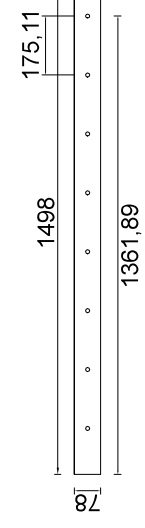

DETTAGLIO FRONTALE

MONTANTE VERTICALE

Altezze pannello disponibili
750 mm - 850 mm - 1000 mm - 1200 mm

ESEMPIO STAFFA

VITE DI FISSAGGIO DOGHE

ESEMPIO DI PANNELLATURA

COLORI DISPONIBILI