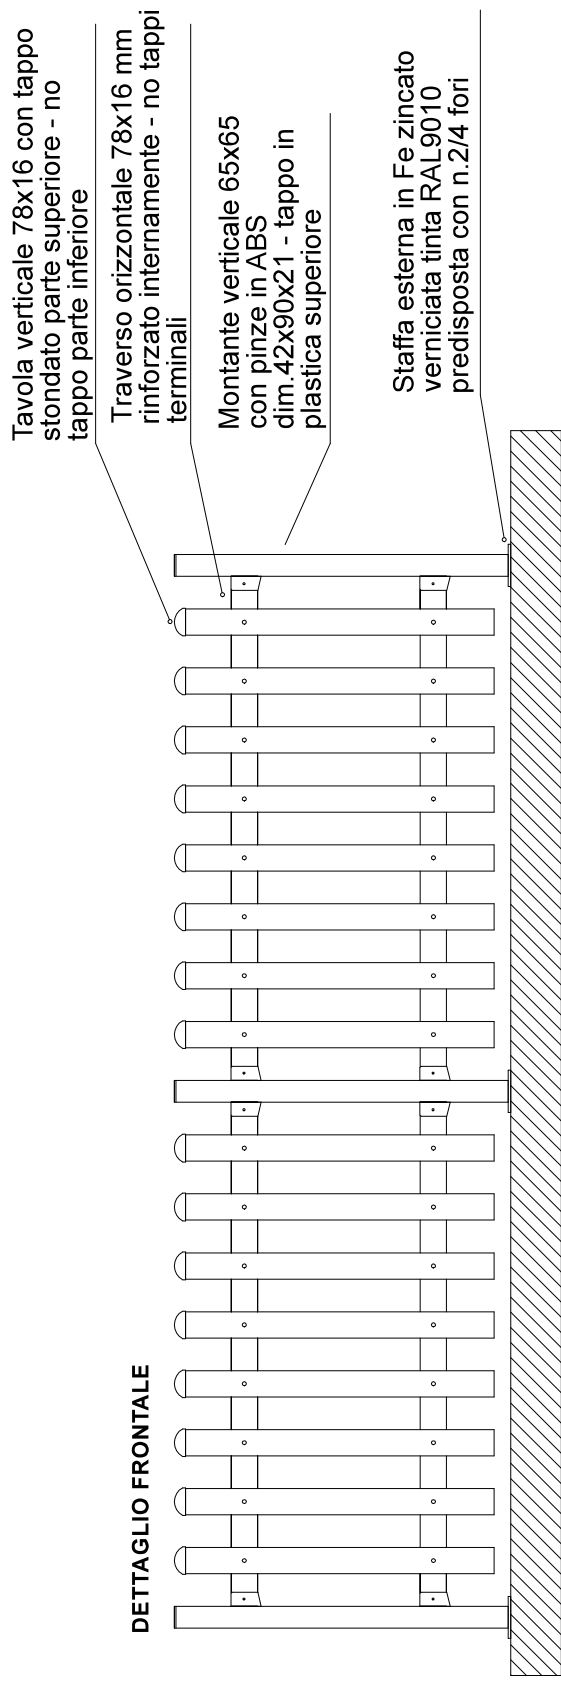

**DETTAGLIO FRONTALE**

**MONTANTE VERTICALE**

Disponibile anche senza staffa per intero

**PANNELLO STANDARD L.1498 mm**

Altezze pannello disponibili  
750 mm - 850 mm - 1000 mm - 1200 mm

**ESEMPIO STAFFA**

**VITE DI FISSAGGIO DOGHE**

**ESEMPIO DI PANNELLATURA**

**COLORI DISPONIBILI**

Bianco Massa  
(no pellicola)