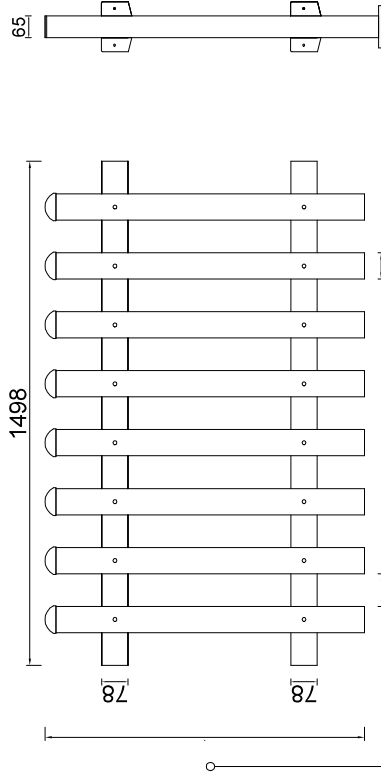

**DETTAGLIO FRONTALE**

**MONTANTE VERTICALE**

Disponibile anche senza staffa per intero

**PANNELLO STANDARD L.1498 mm**

Altezze pannello disponibili  
750 mm - 850 mm - 1000 mm - 1200 mm

**ESEMPIO STAFFA**

**VITE DI FISSAGGIO DOGHE**

**ESEMPIO DI PANNELLATURA**

**COLORI DISPONIBILI**

Bianco Massa  
(no pellicola)