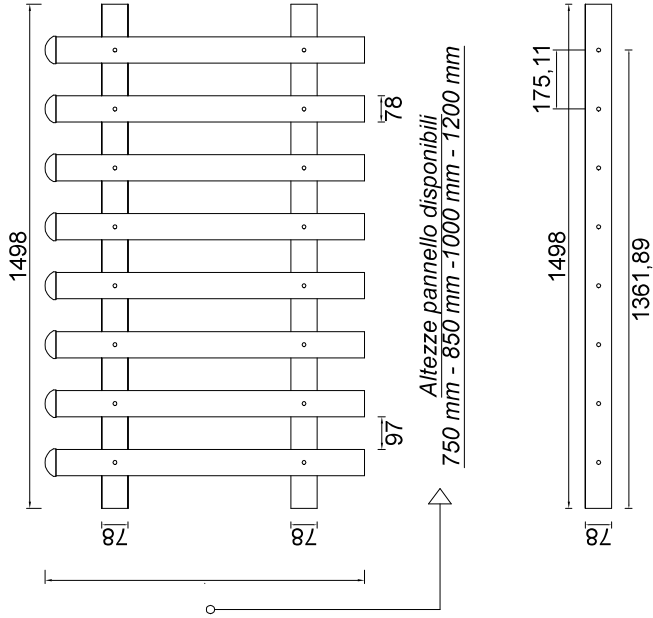

**DETTAGLIO FRONTALE**

**MONTANTE VERTICALE**

Disponibile anche senza staffa per intero

**PANNELLO STANDARD L.1498 mm**

Altezze pannello disponibili  
750 mm - 850 mm - 1000 mm - 1200 mm

**ESEMPIO STAFFA**

**VITE DI FISSAGGIO DOGHE**

**ESEMPIO DI PANNELLATURA**

**COLORI DISPONIBILI**

Bianco Massa  
(no pellicola)