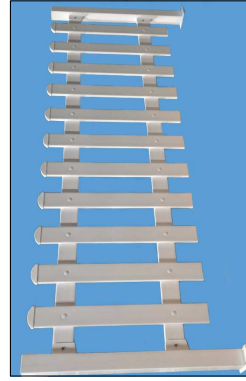

**DETTAGLIO FRONTALE**

**MONTANTE VERTICALE**

Disponibile anche senza staffa per intero

**PANNELLO STANDARD L.1498 mm**

Altezze pannello disponibili  
750 mm - 850 mm - 1000 mm - 1200 mm

**ESEMPIO STAFFA**

**VITE DI FISSAGGIO DOGHE**

**ESEMPIO DI PANNELLATURA**

**COLORI DISPONIBILI**

Bianco Massa  
(no pellicola)