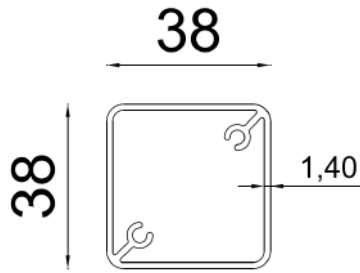

ALU3838

Paletto in alluminio 38x38
Barre L. 6500 mm

Effetto legno: ALU3838EL

Tinta RAL: ALU3838RL

Grezzo: ALU3838GR

TP3838AL

Tappo in Alluminio

- TP3838ALRL - Tinta RAL
- TP3838ALEL - Effetto legno
- TP3838ALGR - Grezzo

Finiture polvere su polvere effetto legno - classe 2

Finiture RAL - classe 2