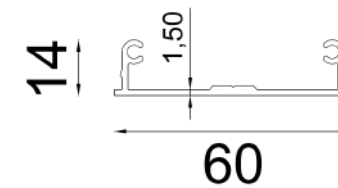

Tinta RAL: [ALU668RL](#)

Grezzo: [ALU668GR](#)

ALU6014

Basetta in alluminio 60x14
Barre L. 6500 mm

Effetto legno: [ALU6014EL](#)

Tinta RAL: [ALU6014RL](#)

Grezzo: [ALU6014GR](#)

Profilo montante/traverso si abbina con profilo ALU6014