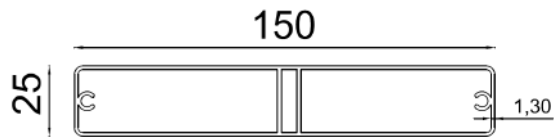

ALU15025

Tavola in alluminio 150x25
Barre L. 6500 mm

Effetto legno: [ALU15025EL](#)

Tinta RAL: [ALU15025RL](#)

Grezzo: [ALU15025GR](#)

TP15025

Tappo in PE-LD

TP15025B - Bianco
TP15025N - Nero
TP15025M - Marrone

TP15025AL

Tappo in Alluminio

TP15025ALRL - Tinta RAL
TP15025ALEL - Effetto legno
TP15025ALGR - Grezzo