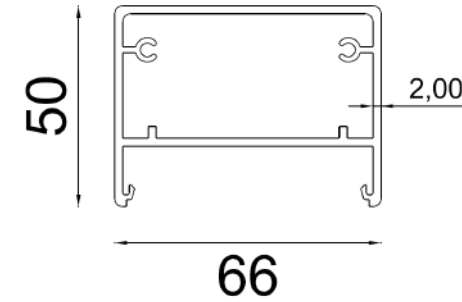

ALU6650

Montante/Traverso in alluminio 66x50
Barre L. 6500 mm

Effetto legno: [ALU6650EL](#)

Tinta RAL: [ALU6650RL](#)

Grezzo: [ALU6650GR](#)