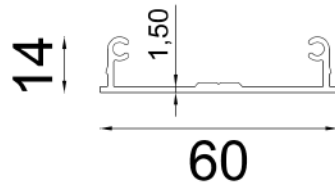

Profilo corrimano si abbina con profilo ALU6014

ALU6014

Basetta in alluminio 60x14
Barre L. 6500 mm

Effetto legno: [ALU6014EL](#)
Tinta RAL: [ALU6014RL](#)
Grezzo: [ALU6014GR](#)

ALU6014

Basetta in alluminio 60x14
Barre L. 6500 mm