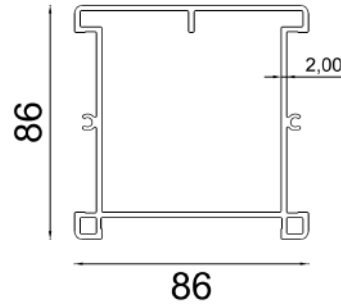

TP6040

Tappo in PLA

TP6040V - Verniciato

ALU8686

Montante in alluminio 86x86
Barre L. 6500 mm

Effetto legno: [ALU8686EL](#)

Tinta RAL: [ALU8686RL](#)

Grezzo: [ALU8686GR](#)