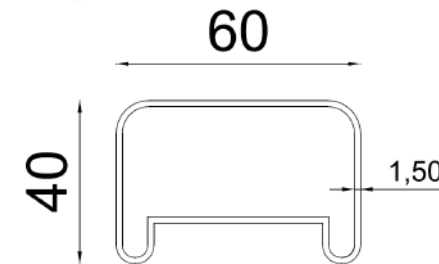

TP15025ALRL - Tinta RAL
TP15025ALEL - Effetto legno
TP15025ALGR - Grezzo

ALU6040

Corrimano in alluminio 60x40
Barre L. 6500 mm

Effetto legno: [ALU6040EL](#)

Tinta RAL: [ALU6040RL](#)

Grezzo: [ALU6040GR](#)