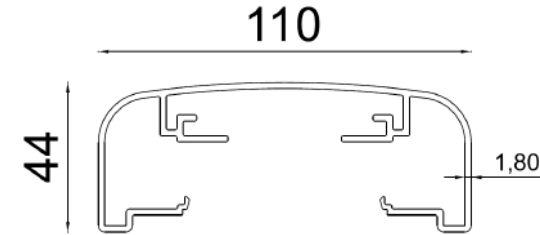

ALU7020

Veletta in alluminio 70x20
Barre L. 6500 mm

Effetto legno: [ALU7020EL](#)
Tinta RAL: [ALU7020RL](#)
Grezzo: [ALU7020GR](#)

ALU11044

Corrimano in alluminio 110x44
Barre L. 6500 mm

Effetto legno: [ALU11044EL](#)
Tinta RAL: [ALU11044RL](#)
Grezzo: [ALU11044GR](#)