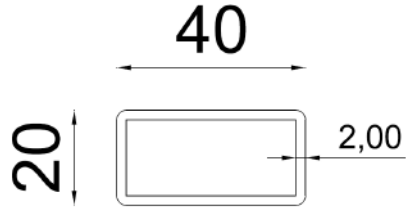

PROFILI IN ALLUMINIO

NORDAL
PLAST

ALU4020

Tavola in alluminio 40x20
Barre L. 6500 mm

Effetto legno: [ALU4020EL](#)
Tinta RAL: [ALU4020RL](#)
Grezzo: [ALU4020GR](#)

PR12020

Tavola in alluminio 120x20
Barre L. 6500 mm