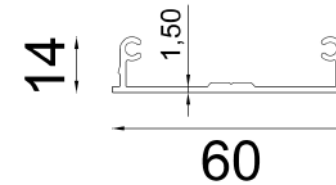

Profilo corrimano si abbina con profilo ALU6014

ALU6014

Basetta in alluminio 60x14
Barre L. 6500 mm

Effetto legno: [ALU6014EL](#)
Tinta RAL: [ALU6014RL](#)
Grezzo: [ALU6014GR](#)

ALU6014

Basetta in alluminio 60x14
Barre L. 6500 mm