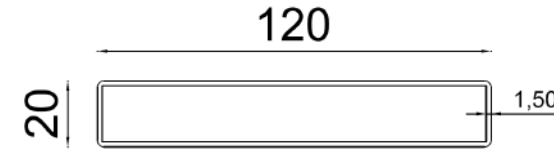

PROFILI IN ALLUMINIO

NORDAL
PLAST

ALU4020

Tavola in alluminio 40x20
Barre L. 6500 mm

Effetto legno: [ALU4020EL](#)
Tinta RAL: [ALU4020RL](#)
Grezzo: [ALU4020GR](#)

PR12020

Tavola in alluminio 120x20
Barre L. 6500 mm