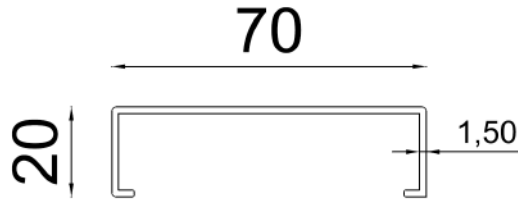

ALU7020

Veletta in alluminio 70x20
Barre L. 6500 mm

Effetto legno: [ALU7020EL](#)
Tinta RAL: [ALU7020RL](#)
Grezzo: [ALU7020GR](#)