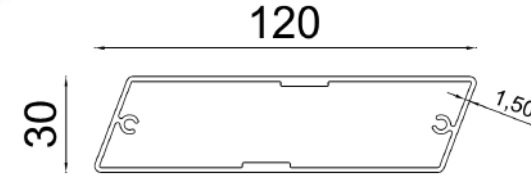

ALU12030

Tavola in alluminio 120x30
Barre L. 6500 mm

Effetto legno: [ALU12030EL](#)

Tinta RAL: [ALU12030RL](#)

Grezzo: [ALU12030GR](#)

TP12030AL

Tappo in Alluminio

TP12030ALRL - Tinta RAL
TP12030ALEL - Effetto legno
TP12030ALGR - Grezzo