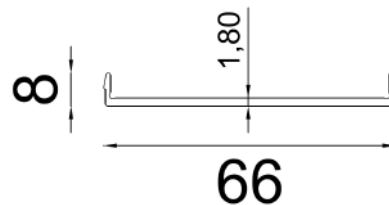

ALU668

Basetta in alluminio 66x8
Barre L. 6500 mm

Effetto legno: [ALU668EL](#)

Tinta RAL: [ALU668RL](#)

Grezzo: [ALU668GR](#)