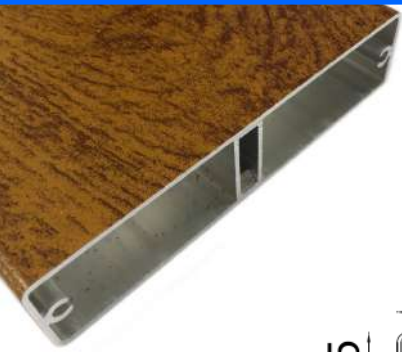

TP8020

Tappo in PE-LD

TP8020B - Bianco
TP8020N - Nero
TP8020M - Marrone

TP5025AL

Tappo in Alluminio

TP5025ALRL - Tinta RAL
TP5025ALEL - Effetto legno
TP5025ALGR - Grezzo

ALU11025

Tavola in alluminio 110x25
Barre L. 6500 mm

Effetto legno: [ALU11025EL](#)

Tinta RAL: [ALU11025RL](#)

Grezzo: [ALU11025GR](#)

TP11025AL

Tappo in Alluminio

TP11025ALRL - Tinta RAL
TP11025ALEL - Effetto legno
TP11025ALGR - Grezzo

ALU12030

Tavola in alluminio 120x30
Barre L. 6500 mm