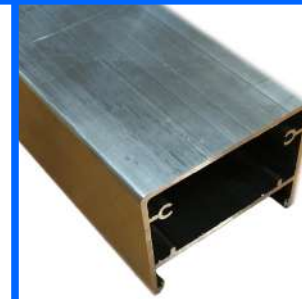

TP6040

Tappo in PLA

TP6040V - Verniciato

ALU8686

Montante in alluminio 86x86
Barre L. 6500 mm

Effetto legno: [ALU8686EL](#)

Tinta RAL: [ALU8686RL](#)

Grezzo: [ALU8686GR](#)