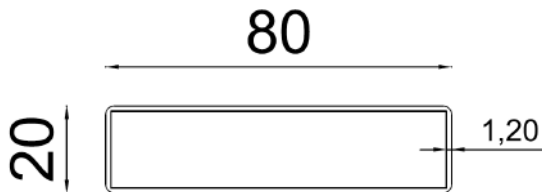

ALU8020

Tavola in alluminio 80x20
Barre L. 6500 mm

Effetto legno: [ALU8020EL](#)
Tinta RAL: [ALU8020RL](#)
Grezzo: [ALU8020GR](#)

ALU5025

Tavola in alluminio 50x25
Barre L. 6500 mm

Effetto legno: [ALU5025EL](#)
Tinta RAL: [ALU5025RL](#)
Grezzo: [ALU5025GR](#)