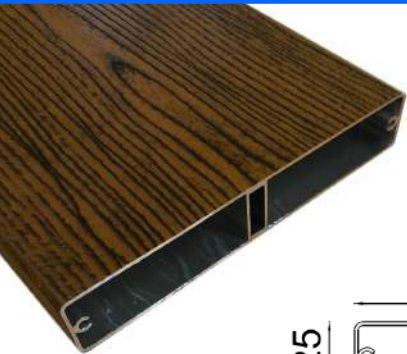

Effetto legno: [ALU11025EL](#)

Tinta RAL: [ALU11025RL](#)

Grezzo: [ALU11025GR](#)

TP11025AL

Tappo in Alluminio

TP11025ALRL - Tinta RAL
TP11025ALEL - Effetto legno
TP11025ALGR - Grezzo

ALU12030

Tavola in alluminio 120x30
Barre L. 6500 mm

Effetto legno: [ALU12030EL](#)

Tinta RAL: [ALU12030RL](#)

Grezzo: [ALU12030GR](#)

TP12030AL

Tappo in Alluminio

TP12030ALRL - Tinta RAL
TP12030ALEL - Effetto legno
TP12030ALGR - Grezzo

ALU15025

Tavola in alluminio 150x25
Barre L. 6500 mm