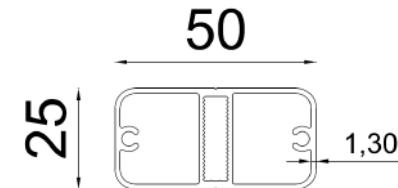

ALU8020

Tavola in alluminio 80x20
Barre L. 6500 mm

Effetto legno: [ALU8020EL](#)
Tinta RAL: [ALU8020RL](#)
Grezzo: [ALU8020GR](#)

ALU5025

Tavola in alluminio 50x25
Barre L. 6500 mm

Effetto legno: [ALU5025EL](#)
Tinta RAL: [ALU5025RL](#)
Grezzo: [ALU5025GR](#)

TP8020

Tappo in PE-LD

TP8020B - Bianco
TP8020N - Nero
TP8020M - Marrone

TP5025AL

Tappo in Alluminio

TP5025ALRL - Tinta RAL
TP5025ALEL - Effetto legno
TP5025ALGR - Grezzo

ALU11025

Tavola in alluminio 110x25
Barre L. 6500 mm