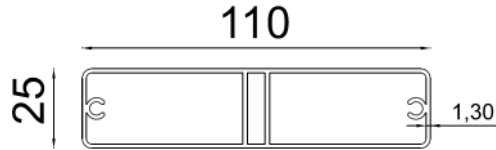

ALU11025

Tavola in alluminio 110x25
Barre L. 6500 mm

Effetto legno: [ALU11025EL](#)

Tinta RAL: [ALU11025RL](#)

Grezzo: [ALU11025GR](#)

TP11025AL

Tappo in Alluminio

TP11025ALRL - Tinta RAL
TP11025ALEL - Effetto legno
TP11025ALGR - Grezzo