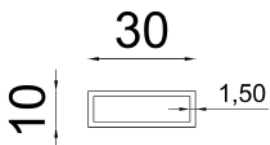

Opzione 1

Profilo PVC si abbina con n.1 profilo TBZ3010 nella camera centrale

TBZ3010

Tubo zincato 30x10x1,5 mm
Barre L. 6000 mm