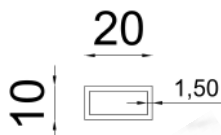

Opzione 1

Profilo PVC si abbina con n.1 profilo TBZ3010 nella camera centrale

TBZ3010

Tubo zincato 30x10x1,5 mm
Barre L. 6000 mm

Opzione 2

Profilo PVC si abbina con n.2 profili TBZ2010 nelle camere laterali