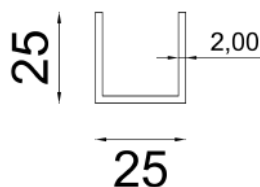

PR2525

Profilo "U" PVC rigido 25x25 mm
Barre L. 6100 mm

- Quercia Dorata - [PR2525QD](#)
- Quercia Deserto - [PR2525QS](#)
- Noce Campano - [PR2525NC](#)
- Newcastle Oak - [PR2525NQ](#)
- Noce Nazionale - [PR2525CS](#)
- Pino - [PR2525PN](#)

Bianco Massa - [PR2525BM](#)

Calza su profilo in ferro dim. 20x20 mm

PR3417

Profilo "U" PVC rigido 34x17 mm
Barre L. 6100 mm

- Quercia Dorata - [PR3417QD](#)
- Quercia Deserto - [PR3417QS](#)
- Noce Campano - [PR3417NC](#)
- Newcastle Oak - [PR3417NQ](#)
- Noce Nazionale - [PR3417CS](#)
- Pino - [PR3417PN](#)

Bianco Massa - [PR3417BM](#)

Calza su profilo in ferro dim. 30x15 mm

PR4422

Profilo "U" PVC rigido 44x22 mm
Barre L. 6100 mm

- Quercia Dorata - [PR4422QD](#)
- Quercia Deserto - [PR4422QS](#)
- Noce Campano - [PR4422NC](#)
- Newcastle Oak - [PR4422NQ](#)
- Noce Nazionale - [PR4422CS](#)
- Pino - [PR4422PN](#)

Bianco Massa - [PR4422BM](#)

Calza su profilo in ferro dim. 40x20 mm

Pellicole PVC effetto legno

Le finiture Sheffield Oak e Verde Frassinato sono disponibili fino ad esaurimento scorte.
Verificare le quantità disponibili a magazzino.

Profilo PVC senza pellicola "in massa"