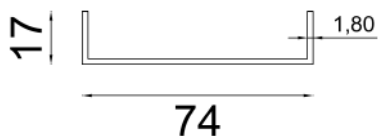

Bianco Massa - [PR9348BM](#)

Profilo PVC si abbina con profilo PR7417 e TBZ7040

TBZ7040

Tubo zincato 70x40x1,5 mm
Barre L. 6000 mm

PR7417

Profilo "U" PVC rigido 74x17 mm
Barre L. 6100 mm

- Quercia Dorata - [PR7417QD](#)
- Quercia Deserto - [PR7417QS](#)
- Noce Campano - [PR7417NC](#)
- Newcastle Oak - [PR7417NO](#)
- Castagno - [PR7417CS](#)
- Pino - [PR7417PN](#)