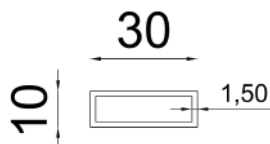

Bianco Massa - [PR7816BM](#)

Opzione 1

Profilo PVC si abbina con n.1 profilo TBZ3010 nella camera centrale

TBZ3010

Tubo zincato 30x10x1,5 mm
Barre L. 6000 mm

Opzione 2

Profilo PVC si abbina con n.2 profili TBZ2010 nelle camere laterali