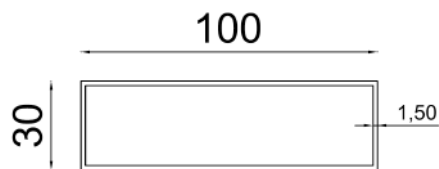

Profilo PVC si abbina con profilo PR10417 e TBZ10030

TBZ10030

Tubo zincato 100x30x1,5 mm
Barre L. 6000 mm

PR10417

Profilo "U" PVC rigido 104x17 mm
Barre L. 6100 mm

- Quercia Dorata - [PR10417QD](#)
- Quercia Deserto - [PR10417QS](#)
- Noce Campano - [PR10417NC](#)
- Newcastle Oak - [PR10417NO](#)
- Castagno - [PR10417CS](#)
- Pino - [PR10417PN](#)