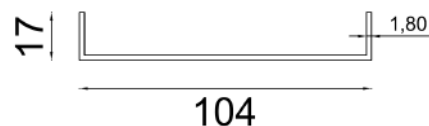

Profilo PVC si abbina con profilo PR10417 e TBZ10030

TBZ10030

Tubo zincato 100x30x1,5 mm
Barre L. 6000 mm

PR10417

Profilo "U" PVC rigido 104x17 mm
Barre L. 6100 mm

- Quercia Dorata - [PR10417QD](#)
- Quercia Deserto - [PR10417QS](#)
- Noce Campano - [PR10417NC](#)
- Newcastle Oak - [PR10417NO](#)
- Castagno - [PR10417CS](#)
- Pino - [PR10417PN](#)