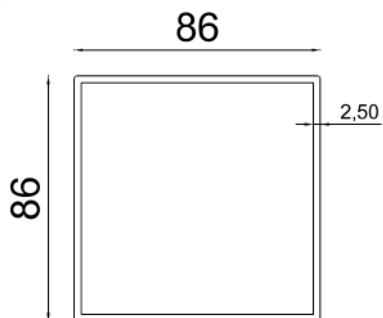

Profilo PVC si abbina con profilo TBZ6060

TBZ6060

Tubo zincato 60x60x2,0 mm
Barre L. 6000 mm

TP6565

Tappo in PE-LD

- TP6565B - Bianco
- TP6565N - Nero
- TP6565M - Marrone
- TP6565EL - Effetto legno

PR8686

Tubo PVC rigido 86x86 mm
Barre L. 6100 mm