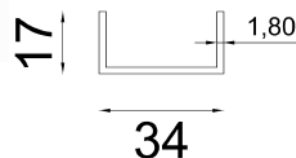

PR2525

Profilo "U" PVC rigido 25x25 mm
Barre L. 6100 mm

- Quercia Dorata - [PR2525QD](#)
- Quercia Deserto - [PR2525QS](#)
- Noce Campano - [PR2525NC](#)
- Newcastle Oak - [PR2525NQ](#)
- Noce Nazionale - [PR2525CS](#)
- Pino - [PR2525PN](#)

Bianco Massa - [PR2525BM](#)

Calza su profilo in ferro dim. 20x20 mm