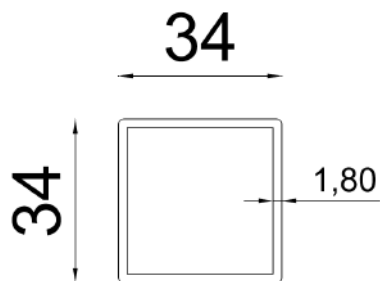

NORDAL
PLAST

PR3434

Tubo PVC rigido 34x34 mm
Barre L. 6100 mm

Quercia Dorata - [PR3434QD](#)
 Quercia Deserto - [PR3434QS](#)
 Noce Campano - [PR3434NC](#)
 Newcastle Oak - [PR3434NO](#)
 Noce Nazionale - [PR3434CS](#)
 Pino - [PR3434PN](#)