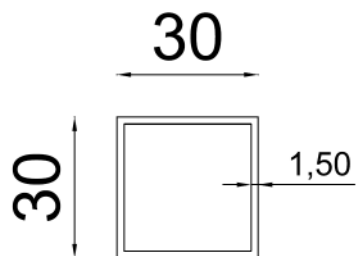

Bianco Massa - [PR5434BM](#)

Profilo PVC si abbina con profilo TBZ3030

TBZ3030

Tubo zincato 30x30x1,5 mm
Barre L. 6000 mm

Profilo PVC si abbina con profilo TBZ5030

TBZ5030

Tubo zincato 50x30x1,5 mm
Barre L. 6000 mm