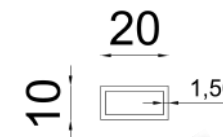

TBZ2010

Tubo zincato 20x10x1,5 mm
Barre L. 6000 mm