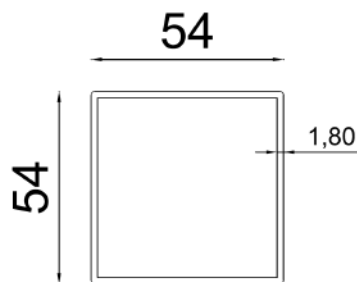

PR5454

Tubo PVC rigido 54x54 mm
Barre L. 6100 mm

- Quercia Dorata - [PR5454QD](#)
- Quercia Deserto - [PR5454QS](#)
- Noce Campano - [PR5454NC](#)
- Newcastle Oak - [PR5454NO](#)
- Noce Nazionale - [PR5454CS](#)
- Pino - [PR5454PN](#)

Bianco Massa - [PR5454BM](#)