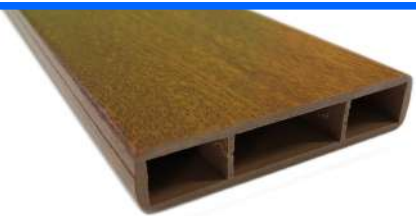

Profilo PVC si abbina con profilo TBZ8080

TBZ8080

Tubo zincato 80x80x2,0 mm
Barre L. 6000 mm

Profilo PVC si abbina con profilo TBZ80120

TBZ80120

Tubo zincato 80x120x2,0 mm
Barre L. 6000 mm

TP8686

Tappo in PE-LD

- TP8686B - Bianco
- TP8686N - Nero
- TP8686M - Marrone
- TP8686EL - Effetto legno

TP86126

Tappo in PVC espanso

TP86126EL - Effetto legno

PR7816

Tavola PVC rigido 78x16mm
Barre L. 6100 mm

- Quercia Dorata - [PR7816QD](#)
- Quercia Deserto - [PR7816QS](#)
- Noce Campano - [PR7816NC](#)
- Newcastle Oak - [PR7816NO](#)
- Noce Nazionale - [PR7816CS](#)
- Pino - [PR7816PN](#)