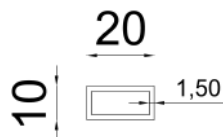

TBZ2010

Tubo zincato 20x10x1,5 mm
Barre L. 6000 mm