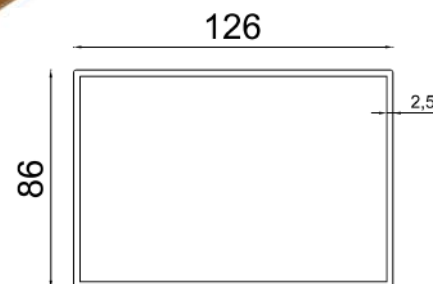

PR8686

Tubo PVC rigido 86x86 mm
Barre L. 6100 mm

- Quercia Dorata - [PR8686QD](#)
- Quercia Deserto - [PR8686QS](#)
- Noce Campano - [PR8686NC](#)
- Newcastle Oak - [PR8686NO](#)
- Noce Nazionale - [PR8686CS](#)
- Pino - [PR8686PN](#)

Bianco Massa - [PR8686BM](#)

PR86126

Tubo PVC rigido 86x126 mm
Barre L. 6100 mm

- Quercia Dorata - [PR86126QD](#)
- Quercia Deserto - [PR86126QS](#)
- Noce Campano - [PR86126NC](#)
- Newcastle Oak - [PR86126NO](#)
- Noce Nazionale - [PR86126CS](#)
- Pino - [PR86126PN](#)

Profilo PVC si abbina con profilo TBZ8080

TBZ8080

Tubo zincato 80x80x2,0 mm
Barre L. 6000 mm

Profilo PVC si abbina con profilo TBZ80120

TBZ80120

Tubo zincato 80x120x2,0 mm
Barre L. 6000 mm

TP8686

Tappo in PE-LD

- TP8686B - Bianco
- TP8686N - Nero
- TP8686M - Marrone
- TP8686EL - Effetto legno

TP86126

Tappo in PVC espanso

TP86126EL - Effetto legno