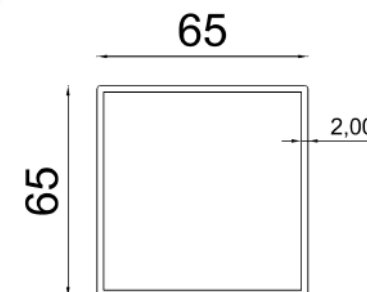

PR6565

Tubo PVC rigido 65x65 mm
Barre L. 6100 mm

- Quercia Dorata - [PR6565QD](#)
- Quercia Deserto - [PR6565QS](#)
- Noce Campano - [PR6565NC](#)
- Newcastle Oak - [PR6565NO](#)
- Noce Nazionale - [PR6565CS](#)
- Pino - [PR6565PN](#)

Bianco Massa - [PR6565BM](#)