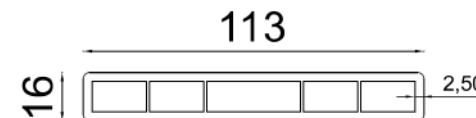

TBZ2010

Tubo zincato 20x10x1,5 mm
Barre L. 6000 mm

TP7816

Tappo in ABS

- TP7816B - Bianco
- TP7816MC - Marrone chiaro
- TP7816MS - Marrone scuro
- TP7816MR - Marrone rossiccio

PR11316

Tavola PVC rigido 113x16 mm
Barre L. 6100 mm