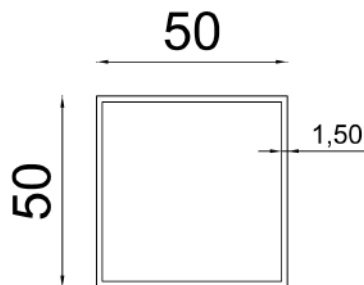

Bianco Massa - [PR6565BM](#)

Profilo PVC si abbina con profilo TBZ5050

TBZ5050

Tubo zincato 50x50x1,5 mm
Barre L. 6000 mm

TP5454

Tappo in PE-LD

- TP5454B - Bianco
- TP5454N - Nero
- TP5454M - Marrone
- TP5454EL - Effetto legno