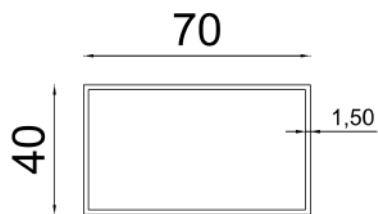

TBZ7040

Tubo zincato 70x40x1,5 mm
Barre L. 6000 mm