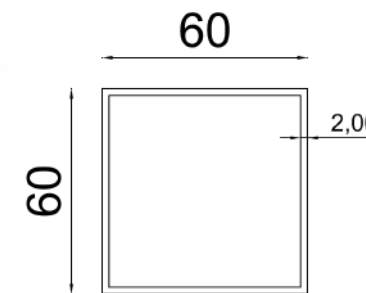

TBZ6060

Tubo zincato 60x60x2,0 mm
Barre L. 6000 mm

TP6565

Tappo in PE-LD

- TP6565B - Bianco
- TP6565N - Nero
- TP6565M - Marrone
- TP6565EL - Effetto legno