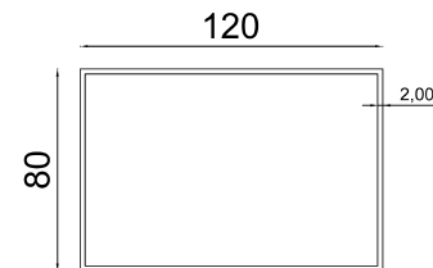

Profilo PVC si abbina con profilo TBZ8080

TBZ8080

Tubo zincato 80x80x2,0 mm
Barre L. 6000 mm

Profilo PVC si abbina con profilo TBZ80120

TBZ80120

Tubo zincato 80x120x2,0 mm
Barre L. 6000 mm

TP8686

Tappo in PE-LD