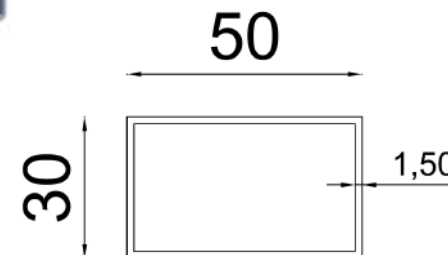

Bianco Massa - [PR5434BM](#)

Profilo PVC si abbina con profilo TBZ3030

TBZ3030

Tubo zincato 30x30x1,5 mm
Barre L. 6000 mm

Profilo PVC si abbina con profilo TBZ5030

TBZ5030

Tubo zincato 50x30x1,5 mm
Barre L. 6000 mm