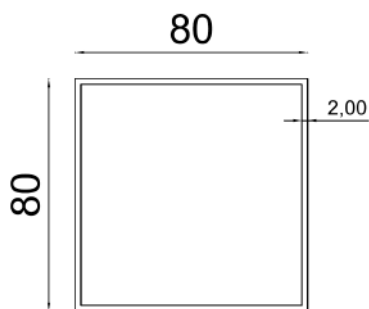

PR86126

Tubo PVC rigido 86x126 mm
Barre L. 6100 mm

- Quercia Dorata - [PR86126QD](#)
- Quercia Deserto - [PR86126QS](#)
- Noce Campano - [PR86126NC](#)
- Newcastle Oak - [PR86126NO](#)
- Noce Nazionale - [PR86126CS](#)
- Pino - [PR86126PN](#)

Profilo PVC si abbina con profilo TBZ8080