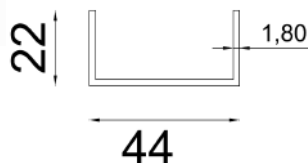

PR3417

Profilo "U" PVC rigido 34x17 mm
Barre L. 6100 mm

- Quercia Dorata - [PR3417QD](#)
- Quercia Deserto - [PR3417QS](#)
- Noce Campano - [PR3417NC](#)
- Newcastle Oak - [PR3417NQ](#)
- Noce Nazionale - [PR3417CS](#)
- Pino - [PR3417PN](#)

Bianco Massa - [PR3417BM](#)

Calza su profilo in ferro dim. 30x15 mm