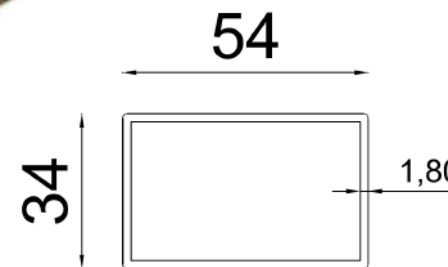

PR5434

Tubo PVC rigido 54x34 mm
Barre L. 6100 mm

Quercia Dorata - [PR5434QD](#)
Quercia Deserto - [PR5434QS](#)
Noce Campano - [PR5434NC](#)
Newcastle Oak - [PR5434NO](#)
Noce Nazionale - [PR5434CS](#)
Pino - [PR5434PN](#)

Bianco Massa - [PR5434BM](#)

Profilo PVC si abbina con profilo TBZ3030