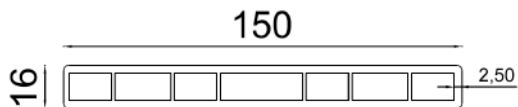

TBZ2010

Tubo zincato 20x10x1,5 mm
Barre L. 6000 mm

TP11316

Tappo in ABS

- TP11316B - Bianco
- TP11316MC - Marrone chiaro
- TP11316MS - Marrone scuro
- TP11316MR - Marrone rossiccio

PR15016

Tavola PVC rigido 150x16 mm
Barre L. 6100 mm