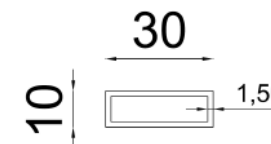

Opzione 1

Profilo PVC si abbina con n.1 profilo TBZ3010 nella camera centrale

TBZ3010

Tubo zincato 30x10x1,5 mm
Barre L. 6000 mm

Opzione 2

Profilo PVC si abbina con n.2 profili TBZ2010 nelle camere laterali