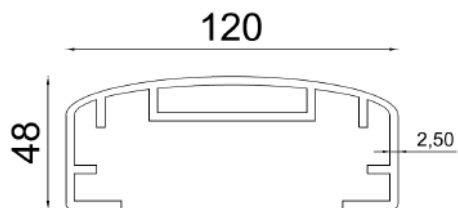

Giunto in PLA verniciato

- GNT934845V - per angolo 45°
- GNT934890V - per angolo 90°
- GNT9348180V - per angolo 180°
- GNT934830V - per angolo 30° scala

PR12048

Corrimano PVC rigido 120x48 mm
Barre L. 6100 mm