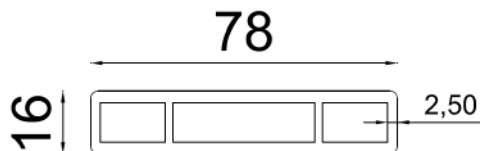

PR7816

Tavola PVC rigido 78x16mm
Barre L. 6100 mm

- Quercia Dorata - [PR7816QD](#)
- Quercia Deserto - [PR7816QS](#)
- Noce Campano - [PR7816NC](#)
- Newcastle Oak - [PR7816NO](#)
- Noce Nazionale - [PR7816CS](#)
- Pino - [PR7816PN](#)

Bianco Massa - [PR7816BM](#)