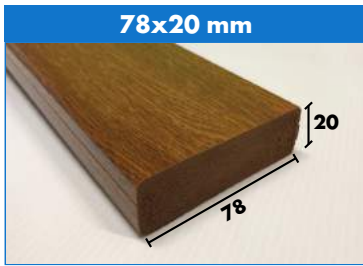

TAVOLE, DOGHE, ASSI, STECCHE