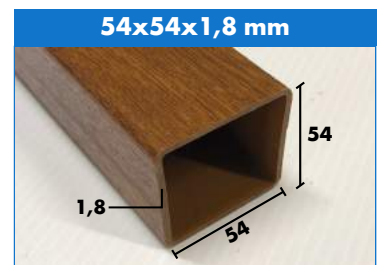

# PROFILI A "U"

25x25x2,0 mm

34x17x1,8 mm

44x22x1,8 mm

54x27x1,8 mm

# CORRIMANO

93x48x2,5 mm

120x48x2,5 mm

Completo

74x17x1,8 mm

104x17x1,8 mm

Completo

- Per i profili camerati abbiniamo relativi tappi in plastica colore tinta unita oppure effetto legno
- I profili sono disponibili in barra da 5100, 6000 o 6100 mm, dipende dal tipo di profilo scelto
- I profili tubolari/camerati hanno l'apposito rinforzo metallico al loro interno
- Altri profili angolari e piatti disponibili a magazzino
- Per qualsiasi informazione contattare gli uffici Nordalplast