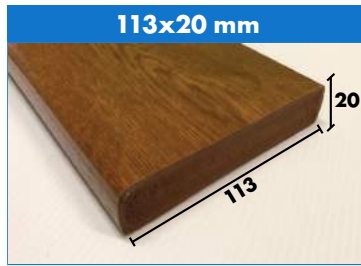

TAVOLE, DOGHE, ASSI, STECCHE