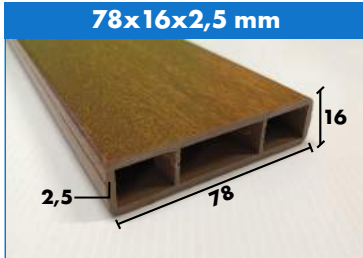

TAVOLE, DOGHE, ASSI, STECCHE