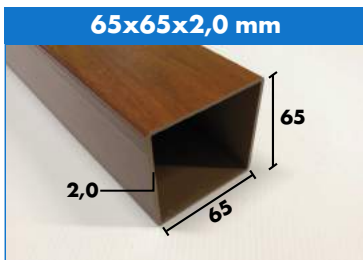

# PROFILI A "U"

25x25x2,0 mm

34x17x1,8 mm

44x22x1,8 mm

54x27x1,8 mm

# CORRIMANO

93x48x2,5 mm

120x48x2,5 mm

Completo

74x17x1,8 mm

104x17x1,8 mm

Completo

- Per i profili camerati abbiniamo relativi tappi in plastica colore tinta unita oppure effetto legno
- I profili sono disponibili in barra da 5100, 6000 o 6100 mm, dipende dal tipo di profilo scelto
- I profili tubolari/camerati hanno l'apposito rinforzo metallico al loro interno
- Altri profili angolari e piatti disponibili a magazzino
- Per qualsiasi informazione contattare gli uffici Nordalplast