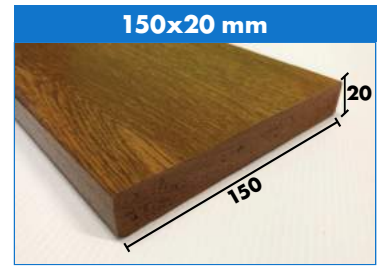

TAVOLE, DOGHE, ASSI, STECCHE