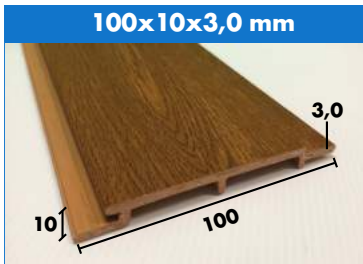

TAVOLE, DOGHE, ASSI, STECCHE

PERLINA

TUBOLARI, MONTANTI, COLONNE