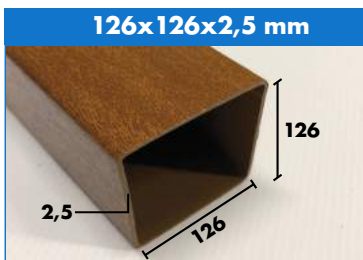

# PROFILI A "U"

25x25x2,0 mm

34x17x1,8 mm

44x22x1,8 mm

54x27x1,8 mm

# CORRIMANO

93x48x2,5 mm

120x48x2,5 mm

Completo

74x17x1,8 mm

104x17x1,8 mm

Completo

- Per i profili camerati abbiniamo relativi tappi in plastica colore tinta unita oppure effetto legno
- I profili sono disponibili in barra da 5100, 6000 o 6100 mm, dipende dal tipo di profilo scelto
- I profili tubolari/camerati hanno l'apposito rinforzo metallico al loro interno
- Altri profili angolari e piatti disponibili a magazzino
- Per qualsiasi informazione contattare gli uffici Nordalplast