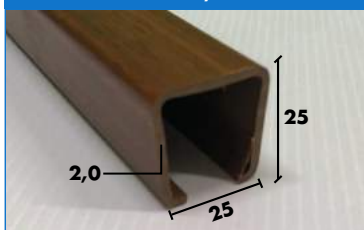

# PROFILI A "U"

25x25x2,0 mm

34x17x1,8 mm

44x22x1,8 mm

54x27x1,8 mm

# CORRIMANO

93x48x2,5 mm

120x48x2,5 mm

Completo

74x17x1,8 mm

104x17x1,8 mm

Completo

- Per i profili camerati abbiniamo relativi tappi in plastica colore tinta unita oppure effetto legno
- I profili sono disponibili in barra da 5100, 6000 o 6100 mm, dipende dal tipo di profilo scelto
- I profili tubolari/camerati hanno l'apposito rinforzo metallico al loro interno
- Altri profili angolari e piatti disponibili a magazzino
- Per qualsiasi informazione contattare gli uffici Nordalplast