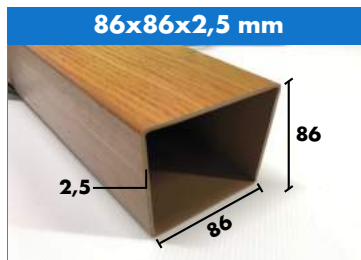

# PROFILI A "U"

25x25x2,0 mm

34x17x1,8 mm

44x22x1,8 mm

54x27x1,8 mm

# CORRIMANO

93x48x2,5 mm

120x48x2,5 mm

Completo

74x17x1,8 mm

104x17x1,8 mm

Completo

- Per i profili camerati abbiniamo relativi tappi in plastica colore tinta unita oppure effetto legno
- I profili sono disponibili in barra da 5100, 6000 o 6100 mm, dipende dal tipo di profilo scelto
- I profili tubolari/camerati hanno l'apposito rinforzo metallico al loro interno
- Altri profili angolari e piatti disponibili a magazzino
- Per qualsiasi informazione contattare gli uffici Nordalplast