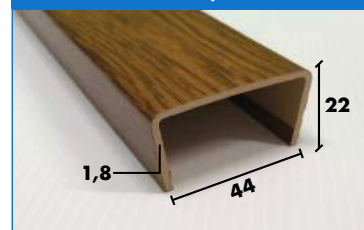

# PROFILI A "U"

25x25x2,0 mm

34x17x1,8 mm

44x22x1,8 mm

54x27x1,8 mm

# CORRIMANO

93x48x2,5 mm

120x48x2,5 mm

Completo

74x17x1,8 mm

104x17x1,8 mm

Completo

- Per i profili camerati abbiniamo relativi tappi in plastica colore tinta unita oppure effetto legno
- I profili sono disponibili in barra da 5100, 6000 o 6100 mm, dipende dal tipo di profilo scelto
- I profili tubolari/camerati hanno l'apposito rinforzo metallico al loro interno
- Altri profili angolari e piatti disponibili a magazzino
- Per qualsiasi informazione contattare gli uffici Nordalplast