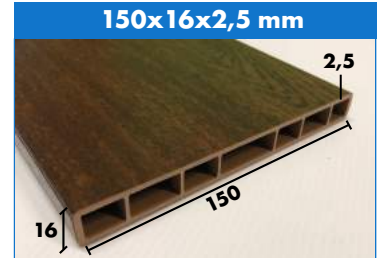

TAVOLE, DOGHE, ASSI, STECCHE