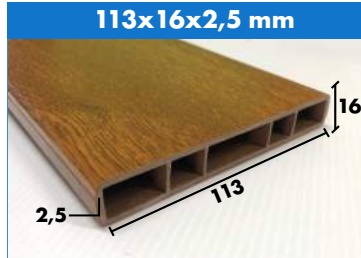

TAVOLE, DOGHE, ASSI, STECCHE