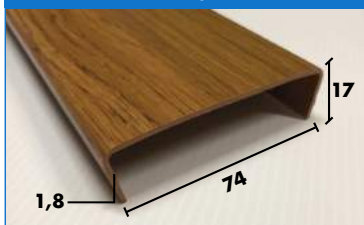

# PROFILI A "U"

25x25x2,0 mm

34x17x1,8 mm

44x22x1,8 mm

54x27x1,8 mm

# CORRIMANO

93x48x2,5 mm

120x48x2,5 mm

Completo

74x17x1,8 mm

104x17x1,8 mm

Completo

- Per i profili camerati abbiniamo relativi tappi in plastica colore tinta unita oppure effetto legno
- I profili sono disponibili in barra da 5100, 6000 o 6100 mm, dipende dal tipo di profilo scelto
- I profili tubolari/camerati hanno l'apposito rinforzo metallico al loro interno
- Altri profili angolari e piatti disponibili a magazzino
- Per qualsiasi informazione contattare gli uffici Nordalplast