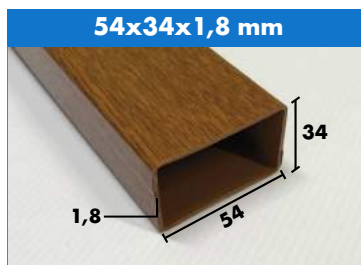

# PROFILI A "U"

25x25x2,0 mm

34x17x1,8 mm

44x22x1,8 mm

54x27x1,8 mm

# CORRIMANO

93x48x2,5 mm

120x48x2,5 mm

Completo

74x17x1,8 mm

104x17x1,8 mm

Completo

- Per i profili camerati abbiniamo relativi tappi in plastica colore tinta unita oppure effetto legno
- I profili sono disponibili in barra da 5100, 6000 o 6100 mm, dipende dal tipo di profilo scelto
- I profili tubolari/camerati hanno l'apposito rinforzo metallico al loro interno
- Altri profili angolari e piatti disponibili a magazzino
- Per qualsiasi informazione contattare gli uffici Nordalplast