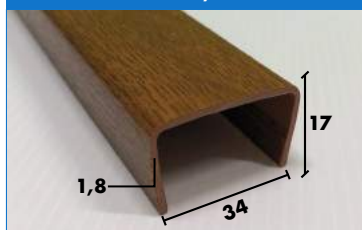

# PROFILI A "U"

25x25x2,0 mm

34x17x1,8 mm

44x22x1,8 mm

54x27x1,8 mm

# CORRIMANO

93x48x2,5 mm

120x48x2,5 mm

Completo

74x17x1,8 mm

104x17x1,8 mm

Completo

- Per i profili camerati abbiniamo relativi tappi in plastica colore tinta unita oppure effetto legno
- I profili sono disponibili in barra da 5100, 6000 o 6100 mm, dipende dal tipo di profilo scelto
- I profili tubolari/camerati hanno l'apposito rinforzo metallico al loro interno
- Altri profili angolari e piatti disponibili a magazzino
- Per qualsiasi informazione contattare gli uffici Nordalplast