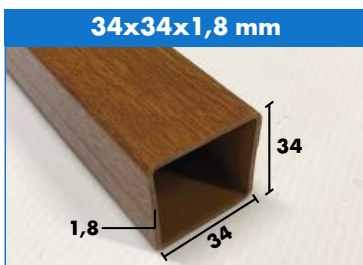

# PROFILI A "U"

25x25x2,0 mm

34x17x1,8 mm

44x22x1,8 mm

54x27x1,8 mm

# CORRIMANO

93x48x2,5 mm

120x48x2,5 mm

Completo

74x17x1,8 mm

104x17x1,8 mm

Completo

- Per i profili camerati abbiniamo relativi tappi in plastica colore tinta unita oppure effetto legno
- I profili sono disponibili in barra da 5100, 6000 o 6100 mm, dipende dal tipo di profilo scelto
- I profili tubolari/camerati hanno l'apposito rinforzo metallico al loro interno
- Altri profili angolari e piatti disponibili a magazzino
- Per qualsiasi informazione contattare gli uffici Nordalplast