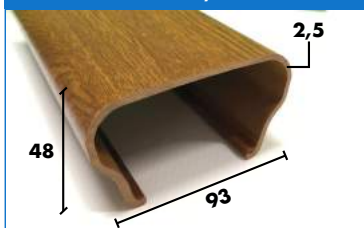

# PROFILI A "U"

25x25x2,0 mm

34x17x1,8 mm

44x22x1,8 mm

54x27x1,8 mm

# CORRIMANO

93x48x2,5 mm

120x48x2,5 mm

Completo

74x17x1,8 mm

104x17x1,8 mm

Completo

- Per i profili camerati abbiniamo relativi tappi in plastica colore tinta unita oppure effetto legno
- I profili sono disponibili in barra da 5100, 6000 o 6100 mm, dipende dal tipo di profilo scelto
- I profili tubolari/camerati hanno l'apposito rinforzo metallico al loro interno
- Altri profili angolari e piatti disponibili a magazzino
- Per qualsiasi informazione contattare gli uffici Nordalplast