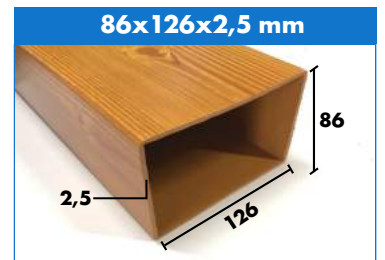

# PROFILI A "U"

25x25x2,0 mm

34x17x1,8 mm

44x22x1,8 mm

54x27x1,8 mm

# CORRIMANO

93x48x2,5 mm

120x48x2,5 mm

Completo

74x17x1,8 mm

104x17x1,8 mm

Completo

- Per i profili camerati abbiniamo relativi tappi in plastica colore tinta unita oppure effetto legno
- I profili sono disponibili in barra da 5100, 6000 o 6100 mm, dipende dal tipo di profilo scelto
- I profili tubolari/camerati hanno l'apposito rinforzo metallico al loro interno
- Altri profili angolari e piatti disponibili a magazzino
- Per qualsiasi informazione contattare gli uffici Nordalplast