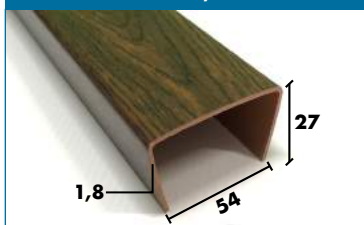

# PROFILI A "U"

25x25x2,0 mm

34x17x1,8 mm

44x22x1,8 mm

54x27x1,8 mm

# CORRIMANO

93x48x2,5 mm

120x48x2,5 mm

Completo

74x17x1,8 mm

104x17x1,8 mm

Completo

- Per i profili camerati abbiniamo relativi tappi in plastica colore tinta unita oppure effetto legno
- I profili sono disponibili in barra da 5100, 6000 o 6100 mm, dipende dal tipo di profilo scelto
- I profili tubolari/camerati hanno l'apposito rinforzo metallico al loro interno
- Altri profili angolari e piatti disponibili a magazzino
- Per qualsiasi informazione contattare gli uffici Nordalplast