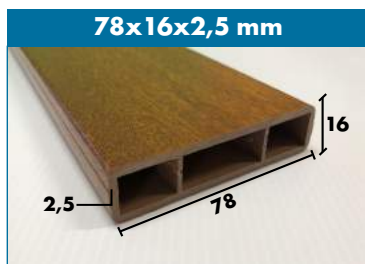

TAVOLE, DOGHE, ASSI, STECCHE