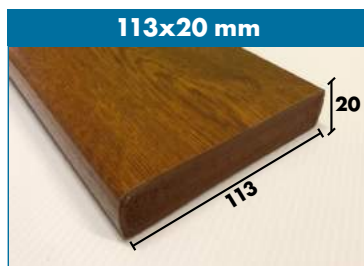

TAVOLE, DOGHE, ASSI, STECCHE