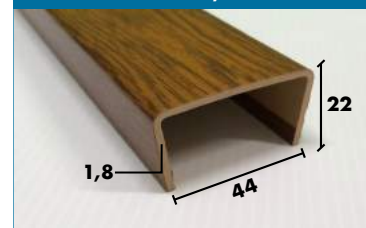

# PROFILI A "U"

25x25x2,0 mm

34x17x1,8 mm

44x22x1,8 mm

54x27x1,8 mm

# CORRIMANO

93x48x2,5 mm

120x48x2,5 mm

Completo

74x17x1,8 mm

104x17x1,8 mm

Completo

- Per i profili camerati abbiniamo relativi tappi in plastica colore tinta unita oppure effetto legno
- I profili sono disponibili in barra da 5100, 6000 o 6100 mm, dipende dal tipo di profilo scelto
- I profili tubolari/camerati hanno l'apposito rinforzo metallico al loro interno
- Altri profili angolari e piatti disponibili a magazzino
- Per qualsiasi informazione contattare gli uffici Nordalplast