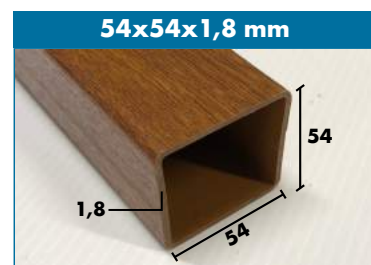

# PROFILI A "U"

25x25x2,0 mm

34x17x1,8 mm

44x22x1,8 mm

54x27x1,8 mm

# CORRIMANO

93x48x2,5 mm

120x48x2,5 mm

Completo

74x17x1,8 mm

104x17x1,8 mm

Completo

- Per i profili camerati abbiniamo relativi tappi in plastica colore tinta unita oppure effetto legno
- I profili sono disponibili in barra da 5100, 6000 o 6100 mm, dipende dal tipo di profilo scelto
- I profili tubolari/camerati hanno l'apposito rinforzo metallico al loro interno
- Altri profili angolari e piatti disponibili a magazzino
- Per qualsiasi informazione contattare gli uffici Nordalplast