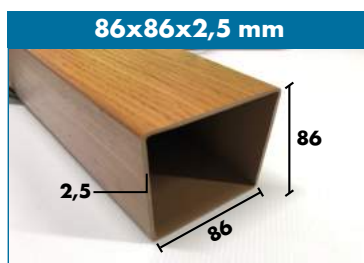

# PROFILI A "U"

25x25x2,0 mm

34x17x1,8 mm

44x22x1,8 mm

54x27x1,8 mm

# CORRIMANO

93x48x2,5 mm

120x48x2,5 mm

Completo

74x17x1,8 mm

104x17x1,8 mm

Completo

- Per i profili camerati abbiniamo relativi tappi in plastica colore tinta unita oppure effetto legno
- I profili sono disponibili in barra da 5100, 6000 o 6100 mm, dipende dal tipo di profilo scelto
- I profili tubolari/camerati hanno l'apposito rinforzo metallico al loro interno
- Altri profili angolari e piatti disponibili a magazzino
- Per qualsiasi informazione contattare gli uffici Nordalplast