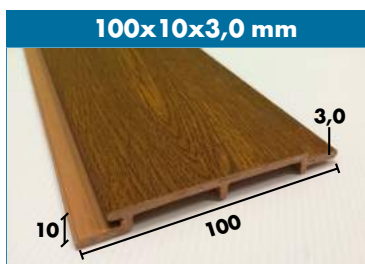

TAVOLE, DOGHE, ASSI, STECCHE

PERLINA

TUBOLARI, MONTANTI, COLONNE