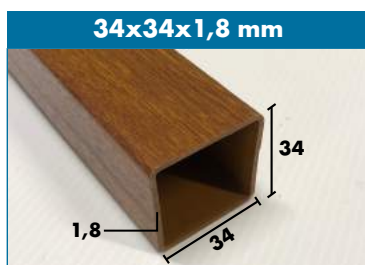

# PROFILI A "U"

25x25x2,0 mm

34x17x1,8 mm

44x22x1,8 mm

54x27x1,8 mm

# CORRIMANO

93x48x2,5 mm

120x48x2,5 mm

Completo

74x17x1,8 mm

104x17x1,8 mm

Completo

- Per i profili camerati abbiniamo relativi tappi in plastica colore tinta unita oppure effetto legno
- I profili sono disponibili in barra da 5100, 6000 o 6100 mm, dipende dal tipo di profilo scelto
- I profili tubolari/camerati hanno l'apposito rinforzo metallico al loro interno
- Altri profili angolari e piatti disponibili a magazzino
- Per qualsiasi informazione contattare gli uffici Nordalplast