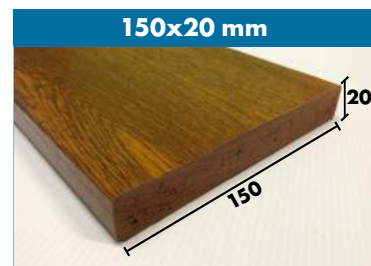

TAVOLE, DOGHE, ASSI, STECCHE