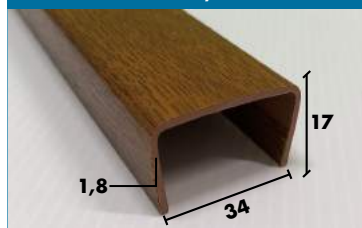

# PROFILI A "U"

25x25x2,0 mm

34x17x1,8 mm

44x22x1,8 mm

54x27x1,8 mm

# CORRIMANO

93x48x2,5 mm

120x48x2,5 mm

Completo

74x17x1,8 mm

104x17x1,8 mm

Completo

- Per i profili camerati abbiniamo relativi tappi in plastica colore tinta unita oppure effetto legno
- I profili sono disponibili in barra da 5100, 6000 o 6100 mm, dipende dal tipo di profilo scelto
- I profili tubolari/camerati hanno l'apposito rinforzo metallico al loro interno
- Altri profili angolari e piatti disponibili a magazzino
- Per qualsiasi informazione contattare gli uffici Nordalplast