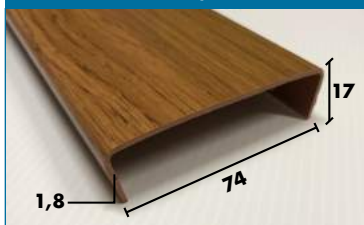

# PROFILI A "U"

25x25x2,0 mm

34x17x1,8 mm

44x22x1,8 mm

54x27x1,8 mm

# CORRIMANO

93x48x2,5 mm

120x48x2,5 mm

Completo

74x17x1,8 mm

104x17x1,8 mm

Completo

- Per i profili camerati abbiniamo relativi tappi in plastica colore tinta unita oppure effetto legno
- I profili sono disponibili in barra da 5100, 6000 o 6100 mm, dipende dal tipo di profilo scelto
- I profili tubolari/camerati hanno l'apposito rinforzo metallico al loro interno
- Altri profili angolari e piatti disponibili a magazzino
- Per qualsiasi informazione contattare gli uffici Nordalplast