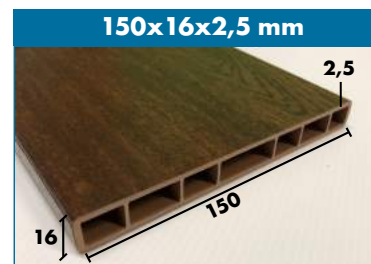

TAVOLE, DOGHE, ASSI, STECCHE