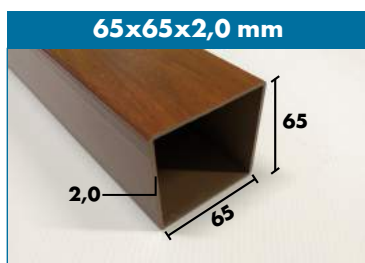

# PROFILI A "U"

25x25x2,0 mm

34x17x1,8 mm

44x22x1,8 mm

54x27x1,8 mm

# CORRIMANO

93x48x2,5 mm

120x48x2,5 mm

Completo

74x17x1,8 mm

104x17x1,8 mm

Completo

- Per i profili camerati abbiniamo relativi tappi in plastica colore tinta unita oppure effetto legno
- I profili sono disponibili in barra da 5100, 6000 o 6100 mm, dipende dal tipo di profilo scelto
- I profili tubolari/camerati hanno l'apposito rinforzo metallico al loro interno
- Altri profili angolari e piatti disponibili a magazzino
- Per qualsiasi informazione contattare gli uffici Nordalplast