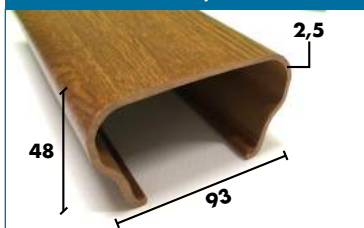

# PROFILI A "U"

25x25x2,0 mm

34x17x1,8 mm

44x22x1,8 mm

54x27x1,8 mm

# CORRIMANO

93x48x2,5 mm

120x48x2,5 mm

Completo

74x17x1,8 mm

104x17x1,8 mm

Completo

- Per i profili camerati abbiniamo relativi tappi in plastica colore tinta unita oppure effetto legno
- I profili sono disponibili in barra da 5100, 6000 o 6100 mm, dipende dal tipo di profilo scelto
- I profili tubolari/camerati hanno l'apposito rinforzo metallico al loro interno
- Altri profili angolari e piatti disponibili a magazzino
- Per qualsiasi informazione contattare gli uffici Nordalplast