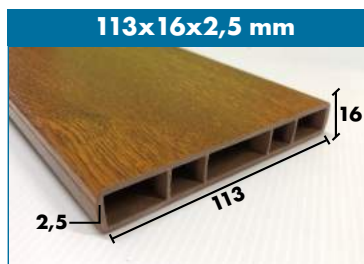

TAVOLE, DOGHE, ASSI, STECCHE