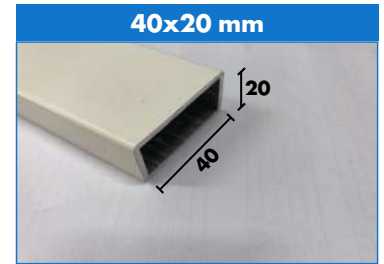

TAVOLE, DOGHE, ASSI, STECCHE