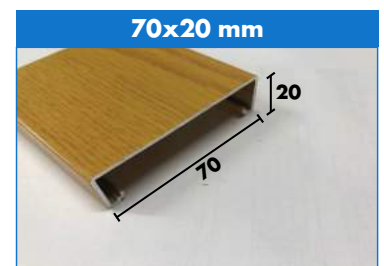

PROFILI A SCATTO