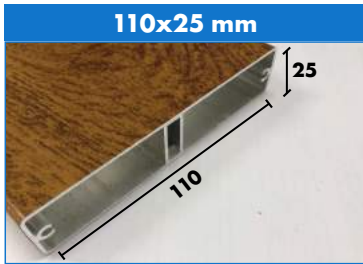

TAVOLE, DOGHE, ASSI, STECCHE