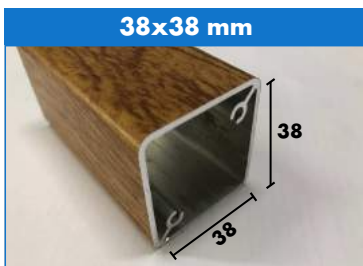

TAVOLE, DOGHE, ASSI, STECCHE

TUBOLARI

PROFILI A SCATTO

CORRIMANO