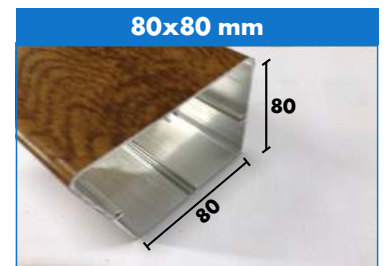

TAVOLE, DOGHE, ASSI, STECCHE

TUBOLARI

PROFILI A SCATTO

CORRIMANO