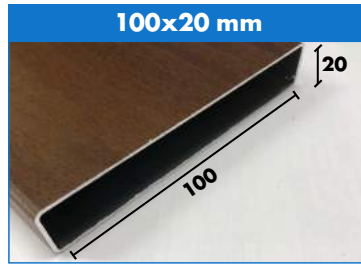

TAVOLE, DOGHE, ASSI, STECCHE