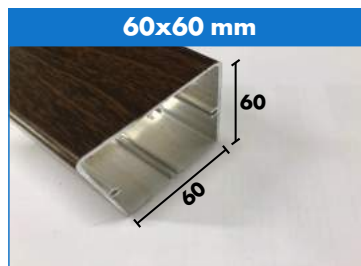

TAVOLE, DOGHE, ASSI, STECCHE

TUBOLARI

PROFILI A SCATTO

CORRIMANO