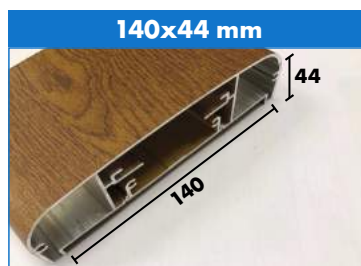

# SPIOVENTI

- Per i profili tubolari abbiniamo relativi tappi in plastica o in alluminio
- I profili sono disponibili in barra da 6500 mm
- Altri profili disponibili su richiesta
- Per qualsiasi informazione contattare gli uffici Nordalplast