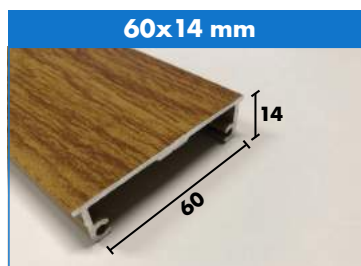

PROFILI A SCATTO