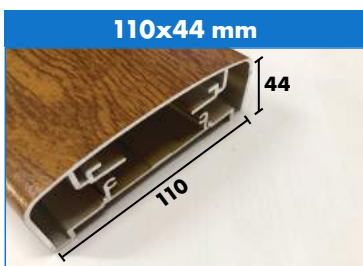

# SPIOVENTI

- Per i profili tubolari abbiniamo relativi tappi in plastica o in alluminio
- I profili sono disponibili in barra da 6500 mm
- Altri profili disponibili su richiesta
- Per qualsiasi informazione contattare gli uffici Nordalplast