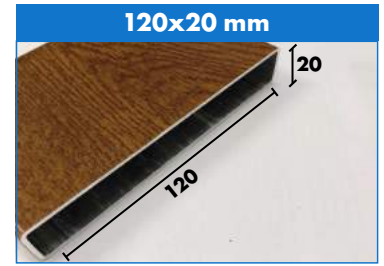

TAVOLE, DOGHE, ASSI, STECCHE