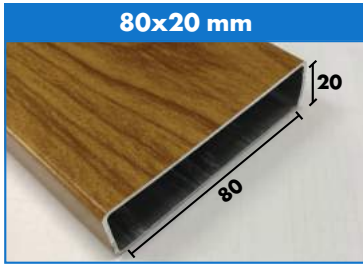

TAVOLE, DOGHE, ASSI, STECCHE