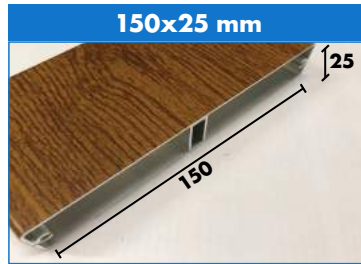

TAVOLE, DOGHE, ASSI, STECCHE