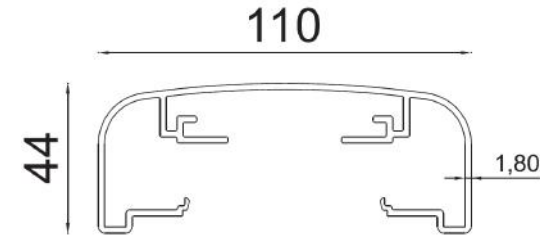

ALU11044

Corrimano in alluminio 110x44
Barre L. 6500 mm

Effetto legno: [ALU11044EL](#)

Tinta RAL: [ALU11044RL](#)

Grezzo: [ALU11044GR](#)

TP7020AL

Tappo in Alluminio

TP7020ALRL - Tinta RAL
TP7020ALEL - Effetto legno
TP7020ALGR - Grezzo

TP11044AL

Tappo in Alluminio

TP11044ALRL - Tinta RAL
TP11044ALEL - Effetto legno
TP11044ALGR - Grezzo

Profilo veletta si abbina con profilo ALU6014