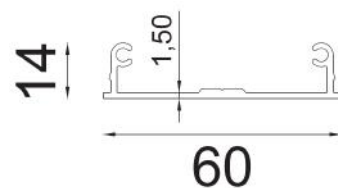

ALU6014

Basetta in alluminio 60x14
Barre L. 6500 mm

Effetto legno: [ALU6014EL](#)

Tinta RAL: [ALU6014RL](#)

Grezzo: [ALU6014GR](#)