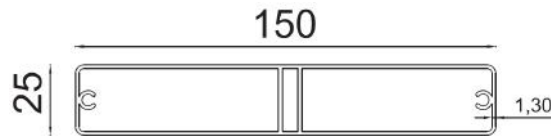

Effetto legno: [ALU11025EL](#)

Tinta RAL: [ALU11025RL](#)

Grezzo: [ALU11025GR](#)

ALU12030

Tavola in alluminio 120x30
Barre L. 6500 mm

Effetto legno: [ALU12030EL](#)

Tinta RAL: [ALU12030RL](#)

Grezzo: [ALU12030GR](#)

Tavola in alluminio 150x25
Barre L. 6500 mm

Effetto legno: [ALU15025EL](#)

Tinta RAL: [ALU15025RL](#)

Grezzo: [ALU15025GR](#)

ALU3838

Paletto in alluminio 38x38
Barre L. 6500 mm

Effetto legno: [ALU3838EL](#)