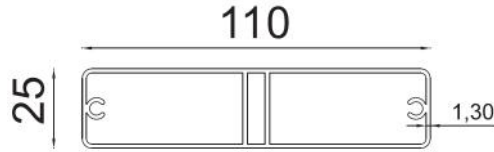

ALU8020

Tavola in alluminio 80x20
Barre L. 6500 mm

Effetto legno: [ALU8020EL](#)
Tinta RAL: [ALU8020RL](#)
Grezzo: [ALU8020GR](#)

ALU5025

Tavola in alluminio 50x25
Barre L. 6600 mm

Effetto legno: [ALU5025EL](#)
Tinta RAL: [ALU5025RL](#)
Grezzo: [ALU5025GR](#)

TP8020

Tappo in PE-LD

TP8020B - Bianco
TP8020N - Nero
TP8020M - Marrone

TP5025AL

Tappo in Alluminio

TP5025ALRL - Tinta RAL
TP5025ALEL - Effetto legno
TP5025ALGR - Grezzo

ALU11025

Tavola in alluminio 110x25
Barre L. 6500 mm

Effetto legno: [ALU11025EL](#)

Tinta RAL: [ALU11025RL](#)

Grezzo: [ALU11025GR](#)

ALU12030

Tavola in alluminio 120x30
Barre L. 6500 mm

Effetto legno: [ALU12030EL](#)

Tinta RAL: [ALU12030RL](#)

Grezzo: [ALU12030GR](#)