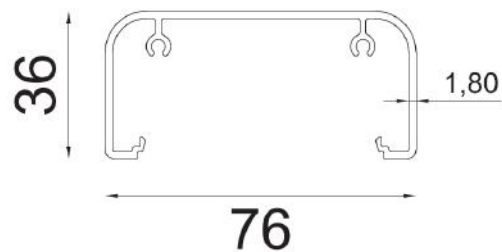

ALU7636

Corrimano in alluminio 76x36
Barre L. 6500 mm

Effetto legno: [ALU7636EL](#)

Tinta RAL: [ALU7636RL](#)

Grezzo: [ALU7636GR](#)