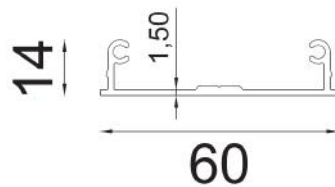

TP11044AL

Tappo in Alluminio

TP11044ALRL - Tinta RAL
TP11044ALEL - Effetto legno
TP11044ALGR - Grezzo

Profilo veletta si abbina con profilo ALU6014

ALU6014

Basetta in alluminio 60x14
Barre L. 6500 mm

Effetto legno: [ALU6014EL](#)