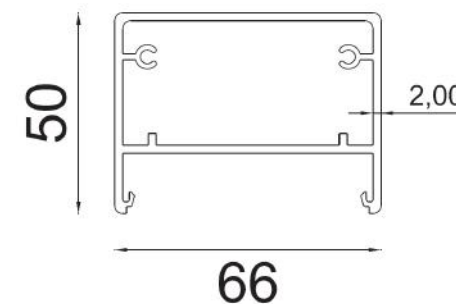

Effetto legno: [ALU668EL](#)

Tinta RAL: [ALU668RL](#)

Grezzo: [ALU668GR](#)

ALU6650

Montante/Traverso in alluminio 66x50
Barre L. 6500 mm

Effetto legno: [ALU6650EL](#)

Tinta RAL: [ALU6650RL](#)

Grezzo: [ALU6650GR](#)