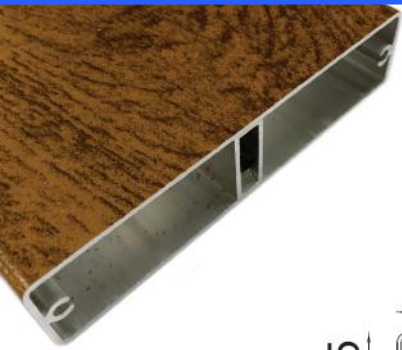

TP8020

Tappo in PE-LD

TP8020B - Bianco
TP8020N - Nero
TP8020M - Marrone

TP5025AL

Tappo in Alluminio

TP5025ALRL - Tinta RAL
TP5025ALEL - Effetto legno
TP5025ALGR - Grezzo

ALU11025

Tavola in alluminio 110x25
Barre L. 6500 mm

Effetto legno: [ALU11025EL](#)

Tinta RAL: [ALU11025RL](#)

Grezzo: [ALU11025GR](#)

ALU12030

Tavola in alluminio 120x30
Barre L. 6500 mm

Effetto legno: [ALU12030EL](#)

Tinta RAL: [ALU12030RL](#)

Grezzo: [ALU12030GR](#)