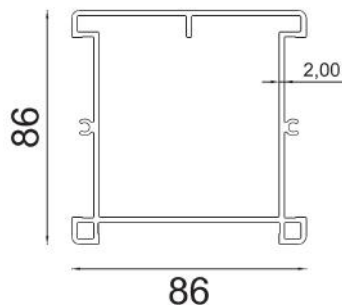

ALU8686

Montante in alluminio 86x86
Barre L. 6500 mm

Effetto legno: [ALU8686EL](#)

Tinta RAL: [ALU8686RL](#)

Grezzo: [ALU8686GR](#)