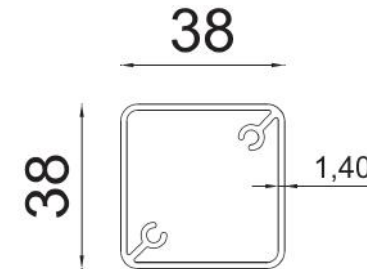

ALU3838

Paletto in alluminio 38x38
Barre L. 6500 mm

Effetto legno: [ALU3838EL](#)

Tinta RAL: [ALU3838RL](#)

Grezzo: [ALU3838GR](#)

TP15025

Tappo in PE-LD

TP15025B - Bianco
TP15025N - Nero
TP15025M - Marrone

TP15025AL

Tappo in Alluminio

TP15025ALRL - Tinta RAL
TP15025ALEL - Effetto legno
TP15025ALGR - Grezzo

TP3838AL

Tappo in Alluminio

TP3838ALRL - Tinta RAL
TP3838ALEL - Effetto legno
TP3838ALGR - Grezzo