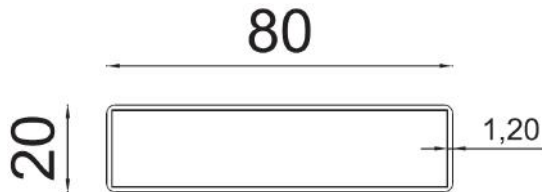

ALU8020

Tavola in alluminio 80x20
Barre L. 6500 mm

Effetto legno: [ALU8020EL](#)
Tinta RAL: [ALU8020RL](#)
Grezzo: [ALU8020GR](#)

ALU5025

Tavola in alluminio 50x25
Barre L. 6600 mm

Effetto legno: [ALU5025EL](#)
Tinta RAL: [ALU5025RL](#)
Grezzo: [ALU5025GR](#)