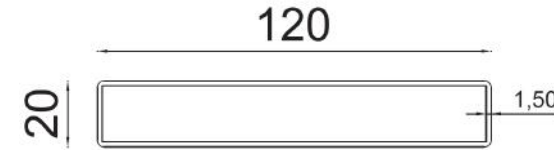

PROFILI IN ALLUMINIO

NORDAL
PLAST

ALU4020

Tavola in alluminio 40x20
Barre L. 6500 mm

Effetto legno: [ALU4020EL](#)
Tinta RAL: [ALU4020RL](#)
Grezzo: [ALU4020GR](#)

ALU12020

Tavola in alluminio 120x20
Barre L. 6500 mm

ALU8020

Tavola in alluminio 80x20
Barre L. 6500 mm

Effetto legno: [ALU8020EL](#)
Tinta RAL: [ALU8020RL](#)
Grezzo: [ALU8020GR](#)

ALU5025

Tavola in alluminio 50x25
Barre L. 6600 mm

Effetto legno: [ALU5025EL](#)
Tinta RAL: [ALU5025RL](#)
Grezzo: [ALU5025GR](#)