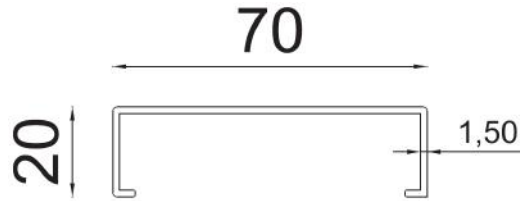

Effetto legno: [ALU6014EL](#)

Tinta RAL: [ALU6014RL](#)

Grezzo: [ALU6014GR](#)

ALU7020

Veletta in alluminio 70x20
Barre L. 6500 mm

Effetto legno: [ALU7020EL](#)

Tinta RAL: [ALU7020RL](#)

Grezzo: [ALU7020GR](#)