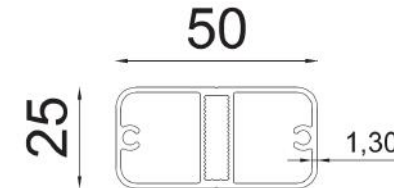

ALU8020

Tavola in alluminio 80x20
Barre L. 6500 mm

Effetto legno: [ALU8020EL](#)
Tinta RAL: [ALU8020RL](#)
Grezzo: [ALU8020GR](#)

ALU5025

Tavola in alluminio 50x25
Barre L. 6600 mm

Effetto legno: [ALU5025EL](#)
Tinta RAL: [ALU5025RL](#)
Grezzo: [ALU5025GR](#)

TP8020

Tappo in PE-LD

TP8020B - Bianco
TP8020N - Nero
TP8020M - Marrone

TP5025AL

Tappo in Alluminio

TP5025ALRL - Tinta RAL
TP5025ALEL - Effetto legno
TP5025ALGR - Grezzo

ALU11025

Tavola in alluminio 110x25
Barre L. 6500 mm

Effetto legno: [ALU11025EL](#)

Tinta RAL: [ALU11025RL](#)

Grezzo: [ALU11025GR](#)

ALU12030

Tavola in alluminio 120x30
Barre L. 6500 mm

Effetto legno: [ALU12030EL](#)

Tinta RAL: [ALU12030RL](#)

Grezzo: [ALU12030GR](#)