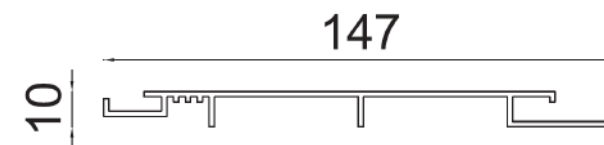

ALU14710

Perlina in alluminio 147x10
Barre L. 6500 mm

Effetto legno: [ALU14710EL](#)

Tinta RAL: [ALU14710RL](#)

Grezzo: [ALU14710GR](#)