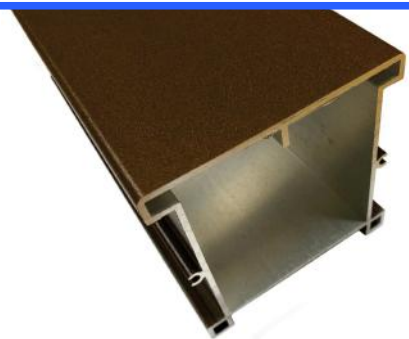

TP3838AL

Tappo in Alluminio

TP3838ALRL - Tinta RAL
TP3838ALEL - Effetto legno
TP3838ALGR - Grezzo

ALU8686

Montante in alluminio 86x86
Barre L. 6500 mm

Effetto legno: [ALU8686EL](#)

Tinta RAL: [ALU8686RL](#)