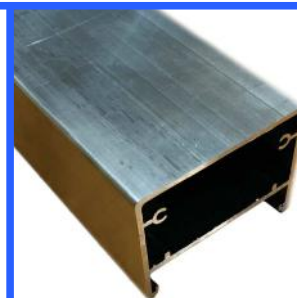

ALU668

Basetta in alluminio 66x8
Barre L. 6500 mm

Effetto legno: [ALU668EL](#)

Tinta RAL: [ALU668RL](#)

Grezzo: [ALU668GR](#)