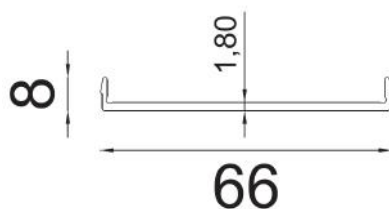

ALU668

Basetta in alluminio 66x8
Barre L. 6500 mm

Effetto legno: [ALU668EL](#)

Tinta RAL: [ALU668RL](#)

Grezzo: [ALU668GR](#)