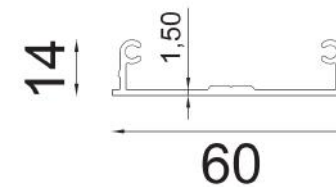

Tinta RAL: [ALU6014RL](#)

Grezzo: [ALU6014GR](#)

Profilo corrimano si abbina con profilo ALU6014

ALU6014

Basetta in alluminio 60x14
Barre L. 6500 mm

Effetto legno: [ALU6014EL](#)

Tinta RAL: [ALU6014RL](#)

Grezzo: [ALU6014GR](#)