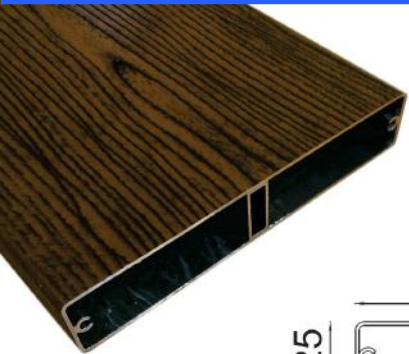

Effetto legno: [ALU11025EL](#)

Tinta RAL: [ALU11025RL](#)

Grezzo: [ALU11025GR](#)

ALU12030

Tavola in alluminio 120x30
Barre L. 6500 mm

Effetto legno: [ALU12030EL](#)

Tinta RAL: [ALU12030RL](#)

Grezzo: [ALU12030GR](#)

TP11025AL

Tappo in Alluminio

TP11025ALRL - Tinta RAL
TP11025ALEL - Effetto legno
TP11025ALGR - Grezzo

TP12030AL

Tappo in Alluminio

TP12030ALRL - Tinta RAL
TP12030ALEL - Effetto legno
TP12030ALGR - Grezzo

ALU15025

Tavola in alluminio 150x25
Barre L. 6500 mm

Effetto legno: [ALU15025EL](#)

Tinta RAL: [ALU15025RL](#)

Grezzo: [ALU15025GR](#)

ALU3838

Paletto in alluminio 38x38
Barre L. 6500 mm

Effetto legno: [ALU3838EL](#)