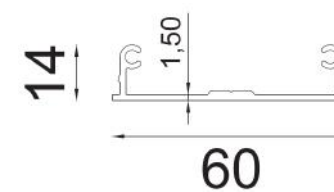

ALU6014

Basetta in alluminio 60x14
Barre L. 6500 mm

Effetto legno: [ALU6014EL](#)

Tinta RAL: [ALU6014RL](#)

Grezzo: [ALU6014GR](#)