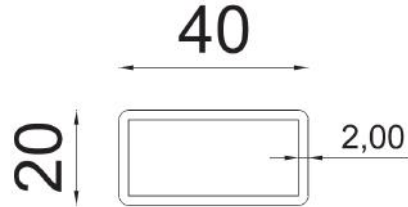

PROFILI IN ALLUMINIO

NORDAL
PLAST

ALU4020

Tavola in alluminio 40x20
Barre L. 6500 mm

Effetto legno: [ALU4020EL](#)
Tinta RAL: [ALU4020RL](#)
Grezzo: [ALU4020GR](#)

ALU12020

Tavola in alluminio 120x20
Barre L. 6500 mm

ALU8020

Tavola in alluminio 80x20
Barre L. 6500 mm

Effetto legno: [ALU8020EL](#)
Tinta RAL: [ALU8020RL](#)
Grezzo: [ALU8020GR](#)

ALU5025

Tavola in alluminio 50x25
Barre L. 6600 mm

Effetto legno: [ALU5025EL](#)
Tinta RAL: [ALU5025RL](#)
Grezzo: [ALU5025GR](#)